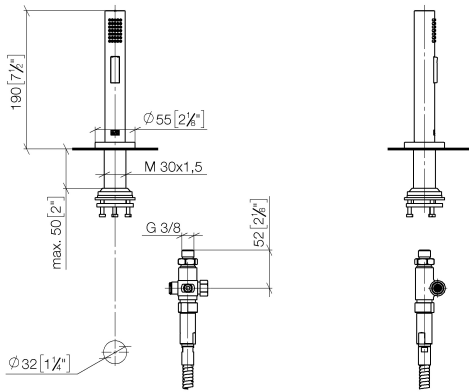

## Spülbrausegarnitur - Chrom

27 731 970

- mit runder Rosette
- Brausestrahl
- automatischer Umschalter Auslauf/Brause
- Armaturenhöhe 191 mm
- Bohrungsdurchmesser Spülbrause 32 mm
- gewebeumflochtener Brauseschlauch 1500 mm
- Sprayface mit Antikalk-System
- bleifrei

## Spülbrausegarnitur - Chrom

27 731 970

mm [inches]

## Durchflussdiagramm

### Ersatzteilstückliste

Nr.	Artikelnummer	Benennung	Verbaumenge	Lieferzeit
1	90 28 20 068 00 90	Anschluss	1	2
2	90 17 09 046 12 90	Umstellung	1	2
3	90 24 03 241 00 90	Nippel	1	2
4	90 14 20 019 00 90	Dichtung	1	2
5	04 23 10 047 00 92	Befestigungssatz	1	60
6	90 27 86 001 00-00	Rosette	1	-
Ersatzteil nicht mehr bestellbar, bitte bestellen Sie den Nachfolgeartikel				
7	90 30 02 062 00-00	Schlauch	1	2
8	09 23 01 039 90	Sieb	1	2
9	04 12 11 158 00-00	Brause	1	10